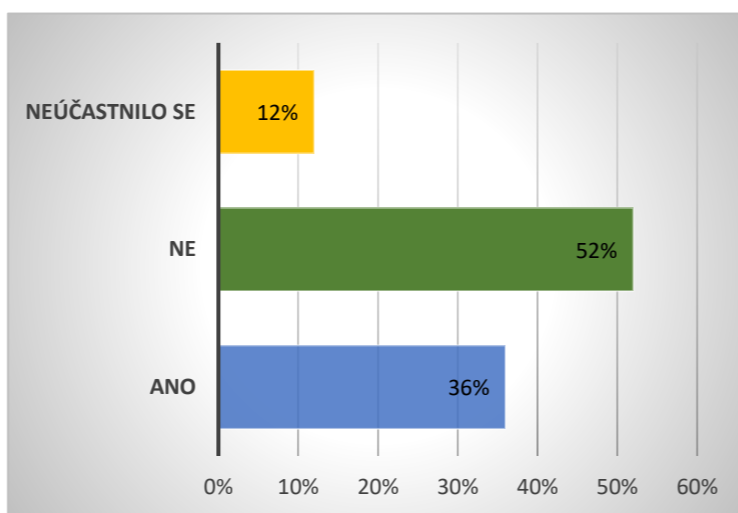

2.stupeň

Víte, co se s odpadem dělá?	
ANO	47%
NE	41%
NEÚČASTNILO SE	12%

ZŠ Třebotov - škola

Používáte je?	
ANO	55%
NE	31%
NEÚČASTNILO SE	14%

1.stupeň

Víte o koších na krabičky od mléka?	
ANO	65%
NE	20%
NEÚČASTNILO SE	15%

**2.stupeň**

Víte o koších na krabičky od mléka?	
ANO	57%
NE	31%
NEÚČASTNILO SE	12%

**ZŠ Třebotov - škola**

Víte o koších na krabičky od mléka?	
ANO	60%
NE	26%
NEÚČASTNILO SE	14%

**1.stupeň**

Používáte je?	
ANO	64%
NE	21%
NEÚČASTNILO SE	15%

**2.stupeň**

Používáte je?	
ANO	36%
NE	52%
NEÚČASTNILO SE	12%

**ZŠ Třebotov - škola**

Používáte je?	
ANO	52%
NE	34%
NEÚČASTNILO SE	14%