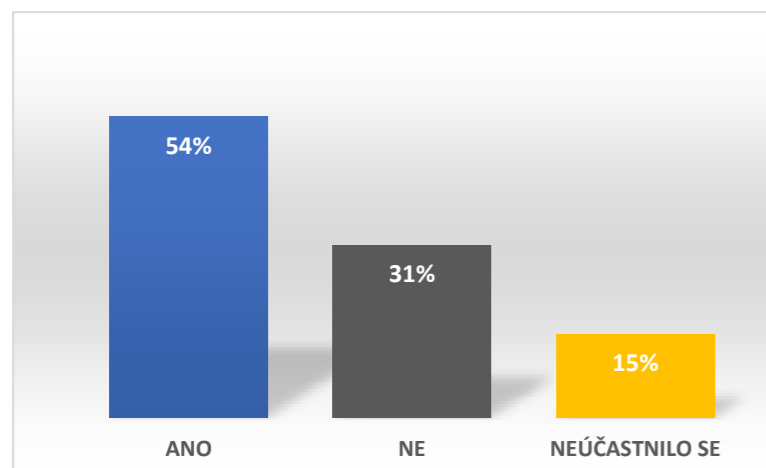

1.stupeň

Máte zájem o jogurty?	
ANO	39%
NE	46%
NEÚČASTNILO SE	15%

**2.stupeň**

Máte zájem o jogurty?	
ANO	42%
NE	46%
NEÚČASTNILO SE	12%

**ZŠ Třebotov - škola**

Máte zájem o jogurty?	
ANO	41%
NE	45%
NEÚČASTNILO SE	14%

**1.stupeň**

Máte zájem o žervé?	
ANO	52%
NE	33%
NEÚČASTNILO SE	15%

**2.stupeň**

Máte zájem o žervé?	
ANO	35%
NE	53%
NEÚČASTNILO SE	12%

**ZŠ Třebotov - škola**

Máte zájem o žervé?	
ANO	45%
NE	41%
NEÚČASTNILO SE	14%

1.stupeň

Nakupujete ve školním automatu?	
ANO	54%
NE	31%
NEÚČASTNILO SE	15%

2.stupeň

Nakupujete ve školním automatu?	
ANO	39%
NE	49%
NEÚČASTNILO SE	12%

ZŠ Třebotov - škola

Nakupujete ve školním automatu?	
ANO	49%
NE	37%
NEÚČASTNILO SE	14%