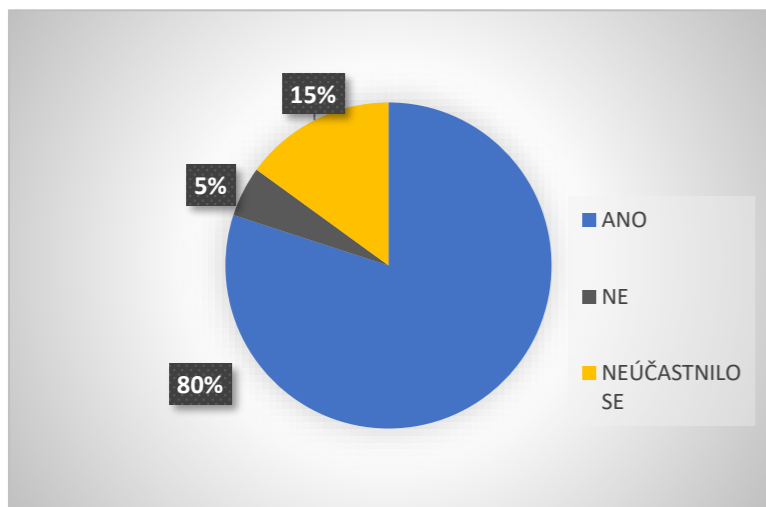

1.stupeň

Máte zájem o podávané ovoce/zeleninu do škol?	
ANO	80%
NE	5%
NEUČASTNILO SE	15%

2.stupeň

Máte zájem o podávané ovoce/zeleninu do škol?	
ANO	80%
NE	8%
NEUČASTNILO SE	12%

ZŠ Třebotov - škola

Máte zájem o podávané ovoce/zeleninu do škol?	
ANO	80%
NE	6%
NEUČASTNILO SE	14%

1.stupeň

Máte zájem o mléko do škol?	
ANO	73%
NE	11%
NEUČASTNILO SE	15%

2.stupeň

Máte zájem o mléko do škol?	
ANO	58%
NE	30%
NEUČASTNILO SE	12%

ZŠ Třebotov - škola

Máte zájem o mléko do škol?	
ANO	67%
NE	19%
NEUČASTNILO SE	14%