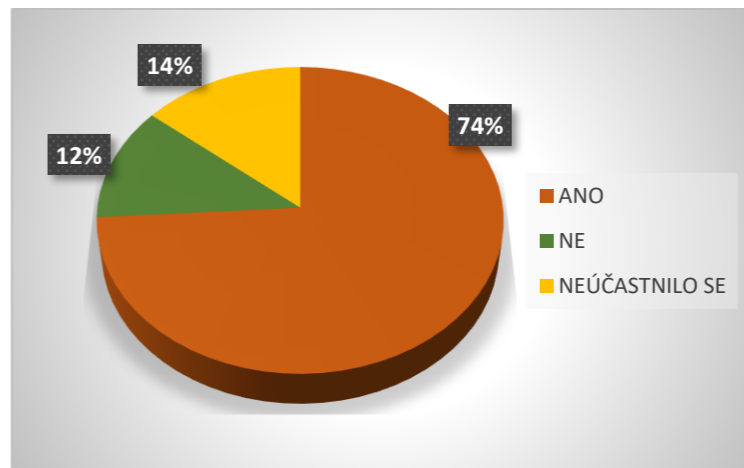

1.stupeň

Nakupujete ve školním automatu?	
ANO	54%
NE	31%
NEÚČASTNILO SE	15%

2.stupeň

Nakupujete ve školním automatu?	
ANO	39%
NE	49%
NEÚČASTNILO SE	12%

ZŠ Třebotov - škola

Nakupujete ve školním automatu?	
ANO	49%
NE	37%
NEÚČASTNILO SE	14%

1.stupeň

Víte o koších na biodpad	
ANO	76%
NE	9%
NEÚČASTNILO SE	15%

2.stupeň

Víte o koších na biodpad	
ANO	73%
NE	15%
NEÚČASTNILO SE	12%

ZŠ Třebotov - škola

Víte o koších na biodpad	
ANO	74%
NE	12%
NEÚČASTNILO SE	14%

1.stupeň

Používáte je?	
ANO	63%
NE	22%
NEÚČASTNILO SE	15%

2.stupeň

Používáte je?	
ANO	54%
NE	34%
NEÚČASTNILO SE	12%

ZŠ Třebotov - škola

Používáte je?	
ANO	60%
NE	26%
NEÚČASTNILO SE	14%

1.stupeň

Víte, co se s odpadem dělá?	
ANO	62%
NE	23%
NEÚČASTNILO SE	15%