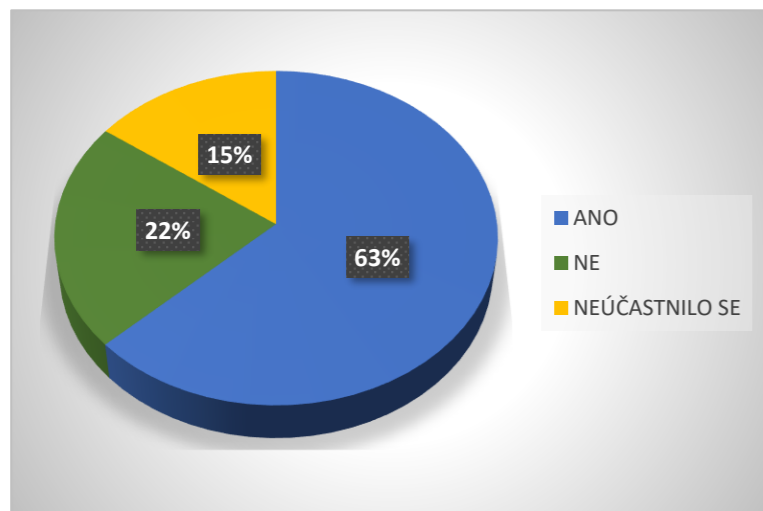

1.stupeň

Nakupujete ve školním automatu?	
ANO	54%
NE	31%
NEÚČASTNILO SE	15%

2.stupeň

Nakupujete ve školním automatu?	
ANO	39%
NE	49%
NEÚČASTNILO SE	12%

ZŠ Třebotov - škola

Nakupujete ve školním automatu?	
ANO	49%
NE	37%
NEÚČASTNILO SE	14%

1.stupeň

Víte o koších na biodpad	
ANO	76%
NE	9%
NEÚČASTNILO SE	15%

2.stupeň

Víte o koších na biodpad	
ANO	73%
NE	15%
NEÚČASTNILO SE	12%

ZŠ Třebotov - škola

Víte o koších na biodpad	
ANO	74%
NE	12%
NEÚČASTNILO SE	14%

1.stupeň

Používáte je?	
ANO	63%
NE	22%
NEÚČASTNILO SE	15%

2.stupeň

Používáte je?	
ANO	54%
NE	34%
NEÚČASTNILO SE	12%

ZŠ Třebotov - škola

Používáte je?	
ANO	60%
NE	26%
NEÚČASTNILO SE	14%

1.stupeň

Víte, co se s odpadem dělá?	
ANO	62%
NE	23%
NEÚČASTNILO SE	15%