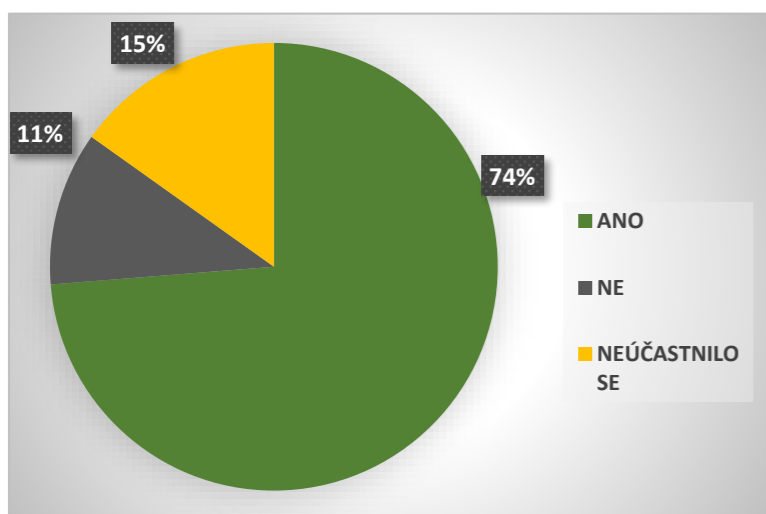

1.stupeň

Máte zájem o podávané ovoce/zeleninu do škol?	
ANO	80%
NE	5%
NEUČASTNILO SE	15%

2.stupeň

Máte zájem o podávané ovoce/zeleninu do škol?	
ANO	80%
NE	8%
NEUČASTNILO SE	12%

ZŠ Třebotov - škola

Máte zájem o podávané ovoce/zeleninu do škol?	
ANO	80%
NE	6%
NEUČASTNILO SE	14%

1.stupeň

Máte zájem o mléko do škol?	
ANO	73%
NE	11%
NEUČASTNILO SE	15%

2.stupeň

Máte zájem o mléko do škol?	
ANO	58%
NE	30%
NEUČASTNILO SE	12%

ZŠ Třebotov - škola

Máte zájem o mléko do škol?	
ANO	67%
NE	19%
NEUČASTNILO SE	14%

1.stupeň

Máte zájem o jogurty?	
ANO	39%
NE	46%
NEÚČASTNILO SE	15%

**2.stupeň**

Máte zájem o jogurty?	
ANO	42%
NE	46%
NEÚČASTNILO SE	12%

**ZŠ Třebotov - škola**

Máte zájem o jogurty?	
ANO	41%
NE	45%
NEÚČASTNILO SE	14%