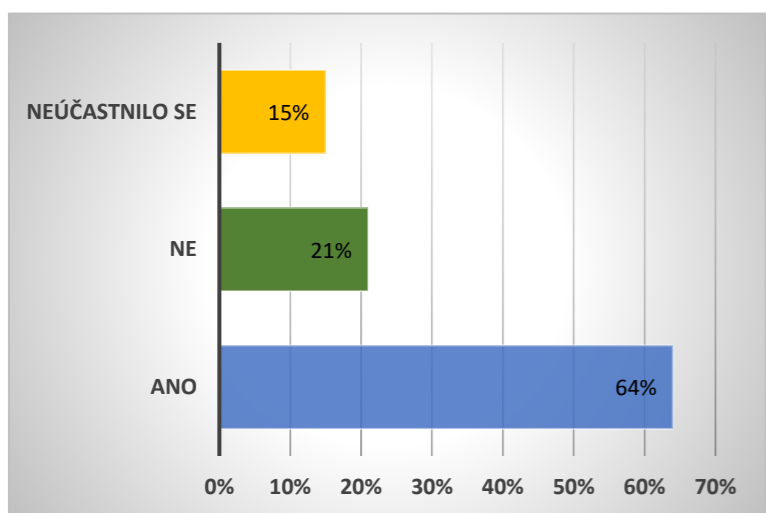

2.stupeň

Víte, co se s odpadem dělá?	
ANO	47%
NE	41%
NEÚČASTNILO SE	12%

ZŠ Třebotov - škola

Používáte je?	
ANO	55%
NE	31%
NEÚČASTNILO SE	14%

1.stupeň

Víte o koších na krabičky od mléka?	
ANO	65%
NE	20%
NEÚČASTNILO SE	15%

**2.stupeň**

Víte o koších na krabičky od mléka?	
ANO	57%
NE	31%
NEÚČASTNILO SE	12%

**ZŠ Třebotov - škola**

Víte o koších na krabičky od mléka?	
ANO	60%
NE	26%
NEÚČASTNILO SE	14%

**1.stupeň**

Používáte je?	
ANO	64%
NE	21%
NEÚČASTNILO SE	15%

**2.stupeň**

Používáte je?	
ANO	36%
NE	52%
NEÚČASTNILO SE	12%

**ZŠ Třebotov - škola**

Používáte je?	
ANO	52%
NE	34%
NEÚČASTNILO SE	14%