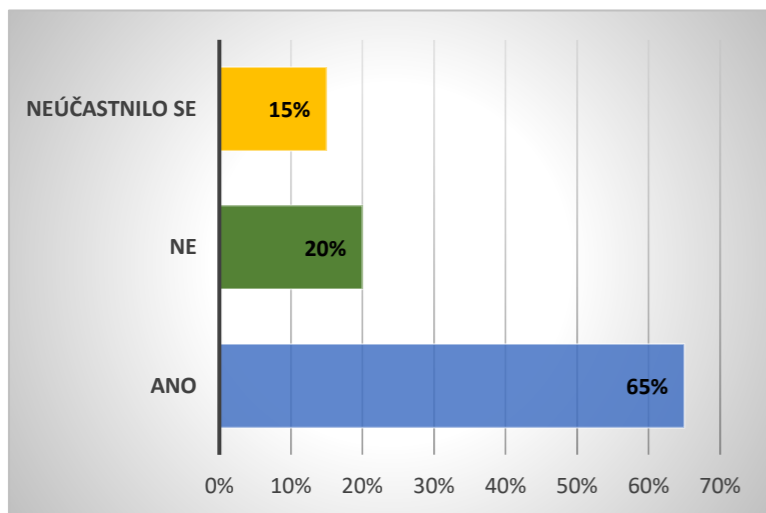

1.stupeň

Používáte je?	
ANO	63%
NE	22%
NEÚČASTNILO SE	15%

2.stupeň

Používáte je?	
ANO	54%
NE	34%
NEÚČASTNILO SE	12%

ZŠ Třebotov - škola

Používáte je?	
ANO	60%
NE	26%
NEÚČASTNILO SE	14%

1.stupeň

Víte, co se s odpadem dělá?	
ANO	62%
NE	23%
NEÚČASTNILO SE	15%

2.stupeň

Víte, co se s odpadem dělá?	
ANO	47%
NE	41%
NEÚČASTNILO SE	12%

ZŠ Třebotov - škola

Používáte je?	
ANO	55%
NE	31%
NEÚČASTNILO SE	14%

1.stupeň

Víte o koších na krabičky od mléka?	
ANO	65%
NE	20%
NEÚČASTNILO SE	15%

**2.stupeň**

Víte o koších na krabičky od mléka?	
ANO	57%
NE	31%
NEÚČASTNILO SE	12%

**ZŠ Třebotov - škola**

Víte o koších na krabičky od mléka?	
ANO	60%
NE	26%
NEÚČASTNILO SE	14%

**1.stupeň**

Používáte je?	
ANO	64%
NE	21%
NEÚČASTNILO SE	15%