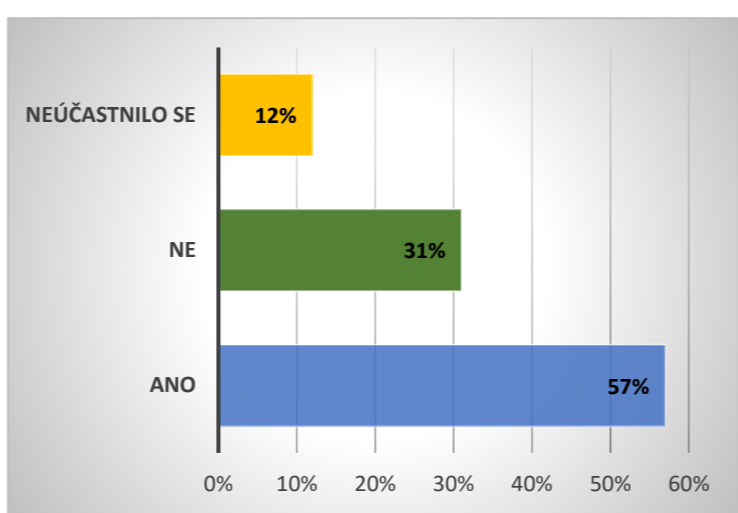

1.stupeň

Používáte je?	
ANO	63%
NE	22%
NEÚČASTNILO SE	15%

2.stupeň

Používáte je?	
ANO	54%
NE	34%
NEÚČASTNILO SE	12%

ZŠ Třebotov - škola

Používáte je?	
ANO	60%
NE	26%
NEÚČASTNILO SE	14%

1.stupeň

Víte, co se s odpadem dělá?	
ANO	62%
NE	23%
NEÚČASTNILO SE	15%

2.stupeň

Víte, co se s odpadem dělá?	
ANO	47%
NE	41%
NEÚČASTNILO SE	12%

ZŠ Třebotov - škola

Používáte je?	
ANO	55%
NE	31%
NEÚČASTNILO SE	14%

1.stupeň

Víte o koších na krabičky od mléka?	
ANO	65%
NE	20%
NEÚČASTNILO SE	15%

**2.stupeň**

Víte o koších na krabičky od mléka?	
ANO	57%
NE	31%
NEÚČASTNILO SE	12%

**ZŠ Třebotov - škola**

Víte o koších na krabičky od mléka?	
ANO	60%
NE	26%
NEÚČASTNILO SE	14%

**1.stupeň**

Používáte je?	
ANO	64%
NE	21%
NEÚČASTNILO SE	15%