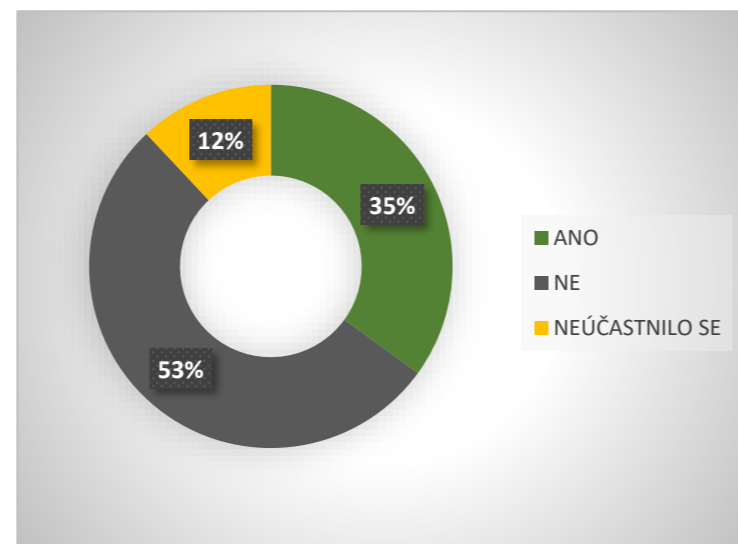

1.stupeň

Máte zájem o mléko do škol?	
ANO	73%
NE	11%
NEUČASTNILO SE	15%

2.stupeň

Máte zájem o mléko do škol?	
ANO	58%
NE	30%
NEUČASTNILO SE	12%

ZŠ Třebotov - škola

Máte zájem o mléko do škol?	
ANO	67%
NE	19%
NEUČASTNILO SE	14%

1.stupeň

Máte zájem o jogurty?	
ANO	39%
NE	46%
NEÚČASTNILO SE	15%

**2.stupeň**

Máte zájem o jogurty?	
ANO	42%
NE	46%
NEÚČASTNILO SE	12%

**ZŠ Třebotov - škola**

Máte zájem o jogurty?	
ANO	41%
NE	45%
NEÚČASTNILO SE	14%

**1.stupeň**

Máte zájem o žervé?	
ANO	52%
NE	33%
NEÚČASTNILO SE	15%

**2.stupeň**

Máte zájem o žervé?	
ANO	35%
NE	53%
NEÚČASTNILO SE	12%

**ZŠ Třebotov - škola**

Máte zájem o žervé?	
ANO	45%
NE	41%
NEÚČASTNILO SE	14%