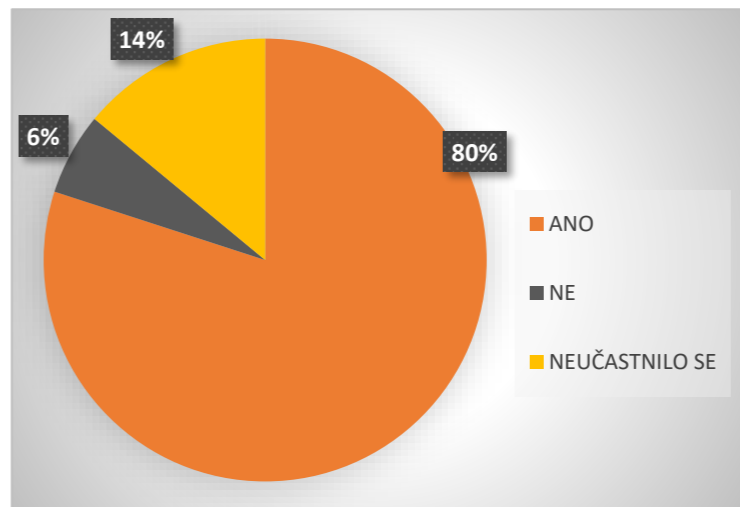

1.stupeň

Máte zájem o podávané ovoce/zeleninu do škol?	
ANO	80%
NE	5%
NEUČASTNILO SE	15%

2.stupeň

Máte zájem o podávané ovoce/zeleninu do škol?	
ANO	80%
NE	8%
NEUČASTNILO SE	12%

ZŠ Třebotov - škola

Máte zájem o podávané ovoce/zeleninu do škol?	
ANO	80%
NE	6%
NEUČASTNILO SE	14%

1.stupeň

Máte zájem o mléko do škol?	
ANO	73%
NE	11%
NEUČASTNILO SE	15%

2.stupeň

Máte zájem o mléko do škol?	
ANO	58%
NE	30%
NEUČASTNILO SE	12%

ZŠ Třebotov - škola

Máte zájem o mléko do škol?	
ANO	67%
NE	19%
NEUČASTNILO SE	14%

1.stupeň

Máte zájem o jogurty?	
ANO	39%
NE	46%
NEÚČASTNILO SE	15%

**2.stupeň**

Máte zájem o jogurty?	
ANO	42%
NE	46%
NEÚČASTNILO SE	12%

**ZŠ Třebotov - škola**

Máte zájem o jogurty?	
ANO	41%
NE	45%
NEÚČASTNILO SE	14%