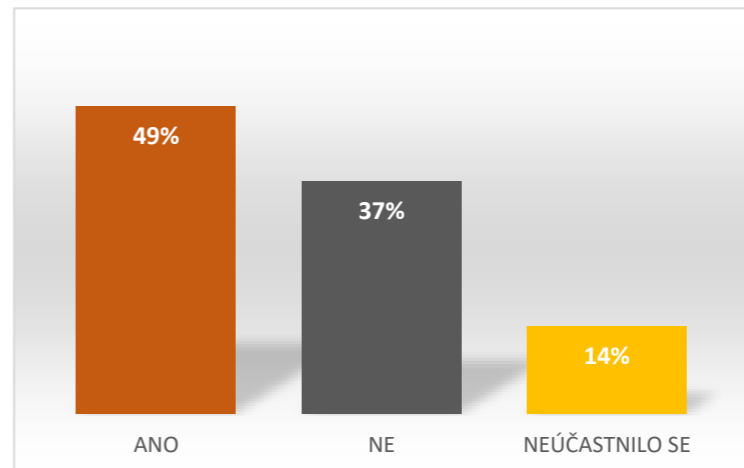

**1.stupeň**

Máte zájem o žervé?	
ANO	52%
NE	33%
NEÚČASTNILO SE	15%

**2.stupeň**

Máte zájem o žervé?	
ANO	35%
NE	53%
NEÚČASTNILO SE	12%

**ZŠ Třebotov - škola**

Máte zájem o žervé?	
ANO	45%
NE	41%
NEÚČASTNILO SE	14%

1.stupeň

Nakupujete ve školním automatu?	
ANO	54%
NE	31%
NEÚČASTNILO SE	15%

2.stupeň

Nakupujete ve školním automatu?	
ANO	39%
NE	49%
NEÚČASTNILO SE	12%

ZŠ Třebotov - škola

Nakupujete ve školním automatu?	
ANO	49%
NE	37%
NEÚČASTNILO SE	14%

1.stupeň

Víte o koších na biodpad	
ANO	76%
NE	9%
NEÚČASTNILO SE	15%

2.stupeň

Víte o koších na biodpad	
ANO	73%
NE	15%
NEÚČASTNILO SE	12%

ZŠ Třebotov - škola

Víte o koších na biodpad	
ANO	74%
NE	12%
NEÚČASTNILO SE	14%