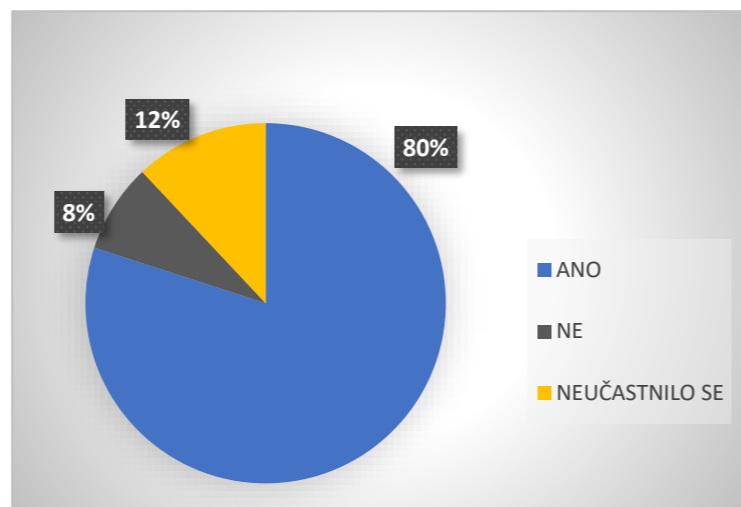

1.stupeň

Máte zájem o podávané ovoce/zeleninu do škol?	
ANO	80%
NE	5%
NEUČASTNILO SE	15%

2.stupeň

Máte zájem o podávané ovoce/zeleninu do škol?	
ANO	80%
NE	8%
NEUČASTNILO SE	12%

ZŠ Třebotov - škola

Máte zájem o podávané ovoce/zeleninu do škol?	
ANO	80%
NE	6%
NEUČASTNILO SE	14%

1.stupeň

Máte zájem o mléko do škol?	
ANO	73%
NE	11%
NEUČASTNILO SE	15%

2.stupeň

Máte zájem o mléko do škol?	
ANO	58%
NE	30%
NEUČASTNILO SE	12%

ZŠ Třebotov - škola

Máte zájem o mléko do škol?	
ANO	67%
NE	19%
NEUČASTNILO SE	14%