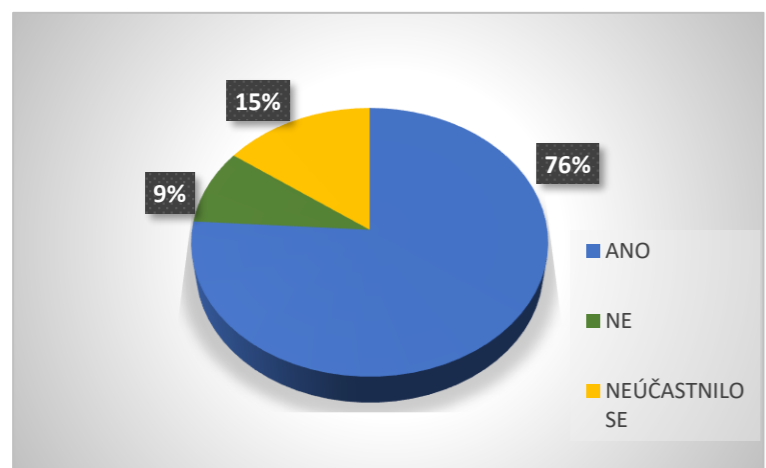

**1.stupeň**

Máte zájem o žervé?	
ANO	52%
NE	33%
NEÚČASTNILO SE	15%

**2.stupeň**

Máte zájem o žervé?	
ANO	35%
NE	53%
NEÚČASTNILO SE	12%

**ZŠ Třebotov - škola**

Máte zájem o žervé?	
ANO	45%
NE	41%
NEÚČASTNILO SE	14%

1.stupeň

Nakupujete ve školním automatu?	
ANO	54%
NE	31%
NEÚČASTNILO SE	15%

2.stupeň

Nakupujete ve školním automatu?	
ANO	39%
NE	49%
NEÚČASTNILO SE	12%

ZŠ Třebotov - škola

Nakupujete ve školním automatu?	
ANO	49%
NE	37%
NEÚČASTNILO SE	14%

1.stupeň

Víte o koších na biodpad	
ANO	76%
NE	9%
NEÚČASTNILO SE	15%

2.stupeň

Víte o koších na biodpad	
ANO	73%
NE	15%
NEÚČASTNILO SE	12%

ZŠ Třebotov - škola

Víte o koších na biodpad	
ANO	74%
NE	12%
NEÚČASTNILO SE	14%