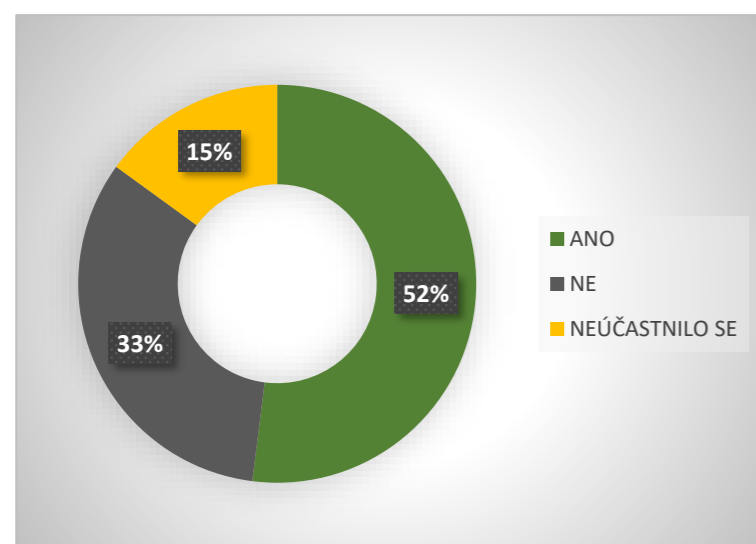

1.stupeň

Máte zájem o mléko do škol?	
ANO	73%
NE	11%
NEUČASTNILO SE	15%

2.stupeň

Máte zájem o mléko do škol?	
ANO	58%
NE	30%
NEUČASTNILO SE	12%

ZŠ Třebotov - škola

Máte zájem o mléko do škol?	
ANO	67%
NE	19%
NEUČASTNILO SE	14%

1.stupeň

Máte zájem o jogurty?	
ANO	39%
NE	46%
NEÚČASTNILO SE	15%

**2.stupeň**

Máte zájem o jogurty?	
ANO	42%
NE	46%
NEÚČASTNILO SE	12%

**ZŠ Třebotov - škola**

Máte zájem o jogurty?	
ANO	41%
NE	45%
NEÚČASTNILO SE	14%

**1.stupeň**

Máte zájem o žervé?	
ANO	52%
NE	33%
NEÚČASTNILO SE	15%

**2.stupeň**

Máte zájem o žervé?	
ANO	35%
NE	53%
NEÚČASTNILO SE	12%

**ZŠ Třebotov - škola**

Máte zájem o žervé?	
ANO	45%
NE	41%
NEÚČASTNILO SE	14%