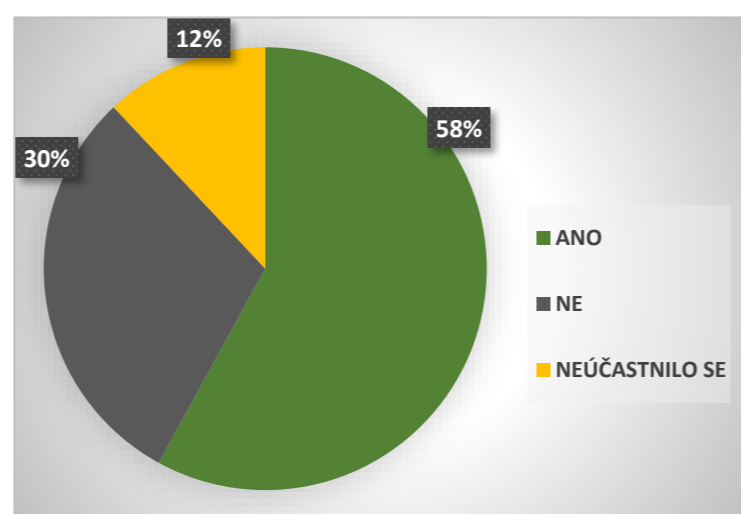

1.stupeň

Máte zájem o podávané ovoce/zeleninu do škol?	
ANO	80%
NE	5%
NEUČASTNILO SE	15%

2.stupeň

Máte zájem o podávané ovoce/zeleninu do škol?	
ANO	80%
NE	8%
NEUČASTNILO SE	12%

ZŠ Třebotov - škola

Máte zájem o podávané ovoce/zeleninu do škol?	
ANO	80%
NE	6%
NEUČASTNILO SE	14%

1.stupeň

Máte zájem o mléko do škol?	
ANO	73%
NE	11%
NEUČASTNILO SE	15%

2.stupeň

Máte zájem o mléko do škol?	
ANO	58%
NE	30%
NEUČASTNILO SE	12%

ZŠ Třebotov - škola

Máte zájem o mléko do škol?	
ANO	67%
NE	19%
NEUČASTNILO SE	14%

1.stupeň

Máte zájem o jogurty?	
ANO	39%
NE	46%
NEÚČASTNILO SE	15%

**2.stupeň**

Máte zájem o jogurty?	
ANO	42%
NE	46%
NEÚČASTNILO SE	12%

**ZŠ Třebotov - škola**

Máte zájem o jogurty?	
ANO	41%
NE	45%
NEÚČASTNILO SE	14%