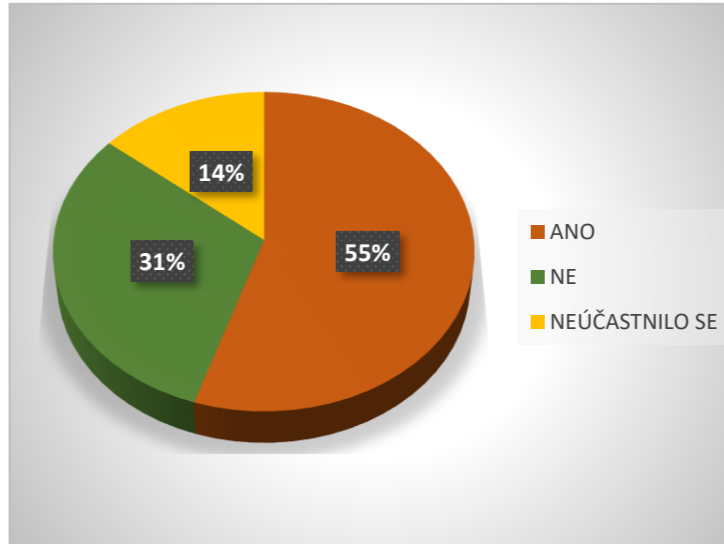

ZŠ Třebotov - škola

Používáte je?	
ANO	55%
NE	31%
NEÚČASTNILO SE	14%