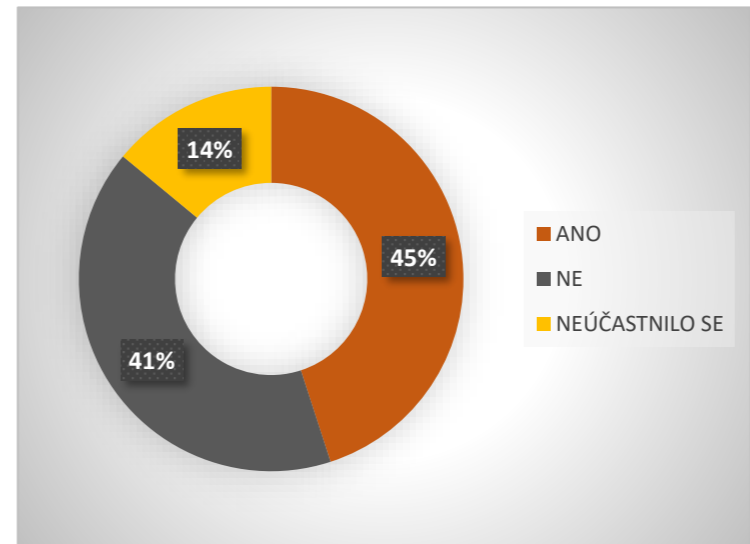

1.stupeň

Máte zájem o jogurty?	
ANO	39%
NE	46%
NEÚČASTNILO SE	15%

**2.stupeň**

Máte zájem o jogurty?	
ANO	42%
NE	46%
NEÚČASTNILO SE	12%

**ZŠ Třebotov - škola**

Máte zájem o jogurty?	
ANO	41%
NE	45%
NEÚČASTNILO SE	14%

**1.stupeň**

Máte zájem o žervé?	
ANO	52%
NE	33%
NEÚČASTNILO SE	15%

**2.stupeň**

Máte zájem o žervé?	
ANO	35%
NE	53%
NEÚČASTNILO SE	12%

**ZŠ Třebotov - škola**

Máte zájem o žervé?	
ANO	45%
NE	41%
NEÚČASTNILO SE	14%

1.stupeň

Nakupujete ve školním automatu?	
ANO	54%
NE	31%
NEÚČASTNILO SE	15%

2.stupeň

Nakupujete ve školním automatu?	
ANO	39%
NE	49%
NEÚČASTNILO SE	12%

ZŠ Třebotov - škola

Nakupujete ve školním automatu?	
ANO	49%
NE	37%
NEÚČASTNILO SE	14%