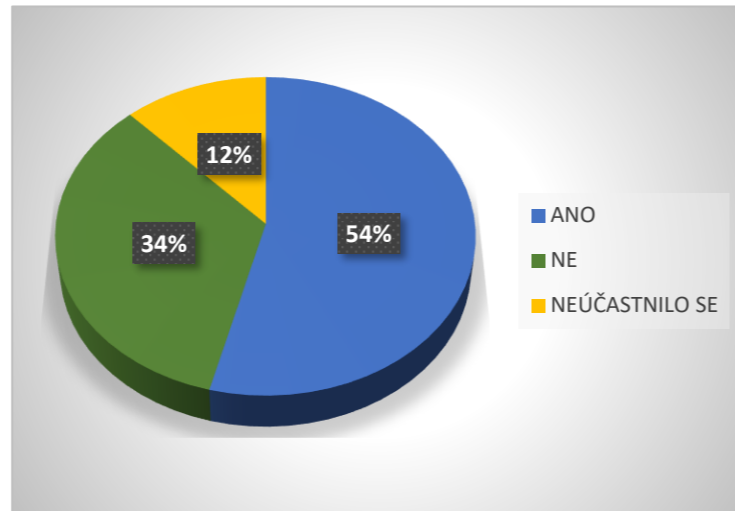

1.stupeň

Nakupujete ve školním automatu?	
ANO	54%
NE	31%
NEÚČASTNILO SE	15%

2.stupeň

Nakupujete ve školním automatu?	
ANO	39%
NE	49%
NEÚČASTNILO SE	12%

ZŠ Třebotov - škola

Nakupujete ve školním automatu?	
ANO	49%
NE	37%
NEÚČASTNILO SE	14%

1.stupeň

Víte o koších na biodpad	
ANO	76%
NE	9%
NEÚČASTNILO SE	15%

2.stupeň

Víte o koších na biodpad	
ANO	73%
NE	15%
NEÚČASTNILO SE	12%

ZŠ Třebotov - škola

Víte o koších na biodpad	
ANO	74%
NE	12%
NEÚČASTNILO SE	14%

1.stupeň

Používáte je?	
ANO	63%
NE	22%
NEÚČASTNILO SE	15%

2.stupeň

Používáte je?	
ANO	54%
NE	34%
NEÚČASTNILO SE	12%

ZŠ Třebotov - škola

Používáte je?	
ANO	60%
NE	26%
NEÚČASTNILO SE	14%

1.stupeň

Víte, co se s odpadem dělá?	
ANO	62%
NE	23%
NEÚČASTNILO SE	15%