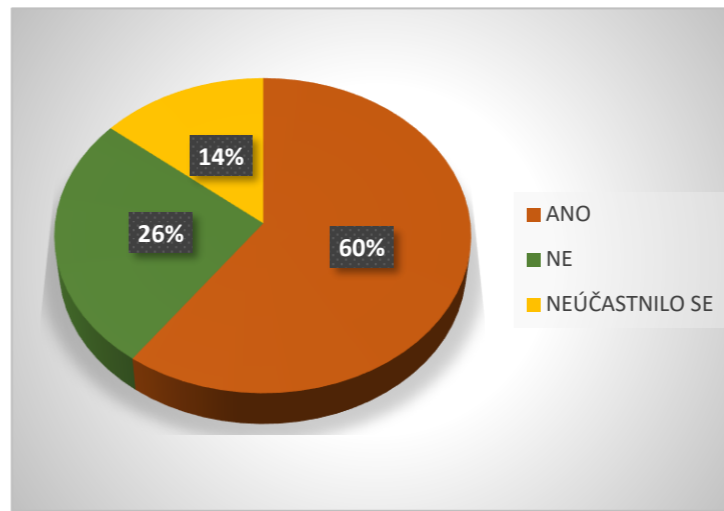

1.stupeň

Víte o koších na biodpad	
ANO	76%
NE	9%
NEÚČASTNILO SE	15%

2.stupeň

Víte o koších na biodpad	
ANO	73%
NE	15%
NEÚČASTNILO SE	12%

ZŠ Třebotov - škola

Víte o koších na biodpad	
ANO	74%
NE	12%
NEÚČASTNILO SE	14%

1.stupeň

Používáte je?	
ANO	63%
NE	22%
NEÚČASTNILO SE	15%

2.stupeň

Používáte je?	
ANO	54%
NE	34%
NEÚČASTNILO SE	12%

ZŠ Třebotov - škola

Používáte je?	
ANO	60%
NE	26%
NEÚČASTNILO SE	14%

1.stupeň

Víte, co se s odpadem dělá?	
ANO	62%
NE	23%
NEÚČASTNILO SE	15%