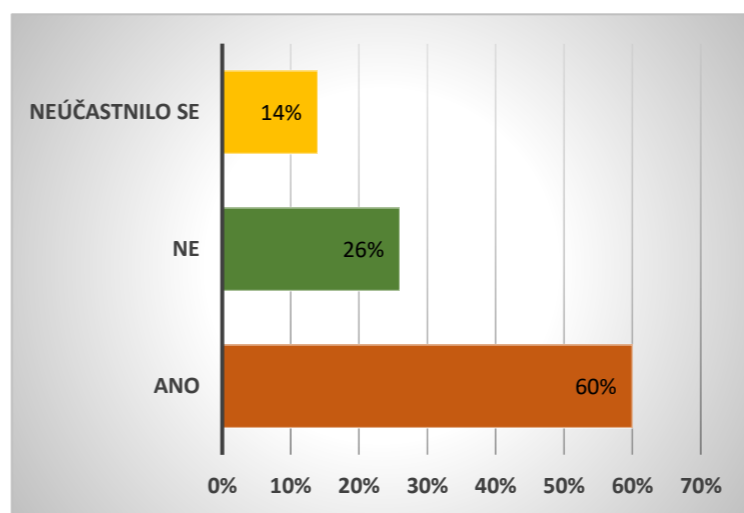

1.stupeň

Používáte je?	
ANO	63%
NE	22%
NEÚČASTNILO SE	15%

2.stupeň

Používáte je?	
ANO	54%
NE	34%
NEÚČASTNILO SE	12%

ZŠ Třebotov - škola

Používáte je?	
ANO	60%
NE	26%
NEÚČASTNILO SE	14%

1.stupeň

Víte, co se s odpadem dělá?	
ANO	62%
NE	23%
NEÚČASTNILO SE	15%

2.stupeň

Víte, co se s odpadem dělá?	
ANO	47%
NE	41%
NEÚČASTNILO SE	12%

ZŠ Třebotov - škola

Používáte je?	
ANO	55%
NE	31%
NEÚČASTNILO SE	14%

1.stupeň

Víte o koších na krabičky od mléka?	
ANO	65%
NE	20%
NEÚČASTNILO SE	15%

**2.stupeň**

Víte o koších na krabičky od mléka?	
ANO	57%
NE	31%
NEÚČASTNILO SE	12%

**ZŠ Třebotov - škola**

Víte o koších na krabičky od mléka?	
ANO	60%
NE	26%
NEÚČASTNILO SE	14%

**1.stupeň**

Používáte je?	
ANO	64%
NE	21%
NEÚČASTNILO SE	15%