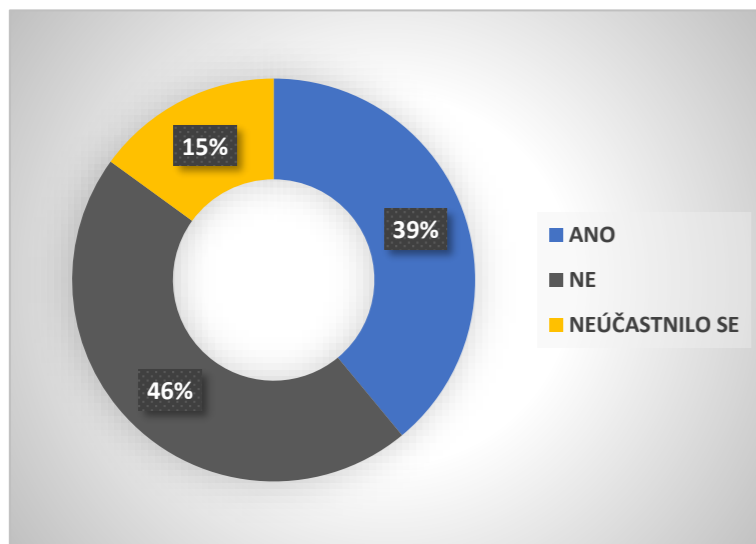

1.stupeň

Máte zájem o mléko do škol?	
ANO	73%
NE	11%
NEUČASTNILO SE	15%

2.stupeň

Máte zájem o mléko do škol?	
ANO	58%
NE	30%
NEUČASTNILO SE	12%

ZŠ Třebotov - škola

Máte zájem o mléko do škol?	
ANO	67%
NE	19%
NEUČASTNILO SE	14%

1.stupeň

Máte zájem o jogurty?	
ANO	39%
NE	46%
NEÚČASTNILO SE	15%

**2.stupeň**

Máte zájem o jogurty?	
ANO	42%
NE	46%
NEÚČASTNILO SE	12%

**ZŠ Třebotov - škola**

Máte zájem o jogurty?	
ANO	41%
NE	45%
NEÚČASTNILO SE	14%