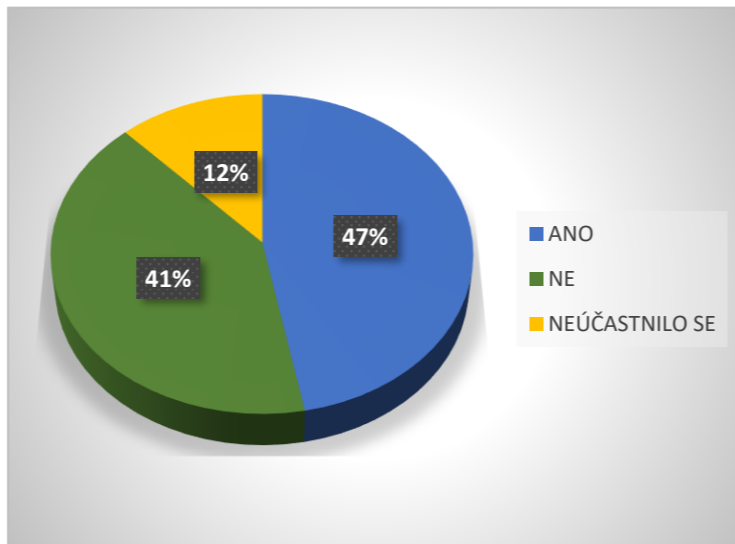

2.stupeň

Víte, co se s odpadem dělá?	
ANO	47%
NE	41%
NEÚČASTNILO SE	12%