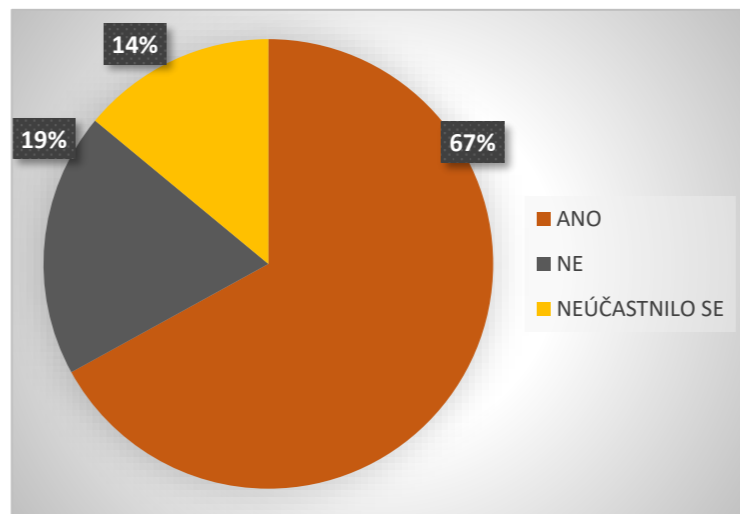

1.stupeň

Máte zájem o podávané ovoce/zeleninu do škol?	
ANO	80%
NE	5%
NEUČASTNILO SE	15%

2.stupeň

Máte zájem o podávané ovoce/zeleninu do škol?	
ANO	80%
NE	8%
NEUČASTNILO SE	12%

ZŠ Třebotov - škola

Máte zájem o podávané ovoce/zeleninu do škol?	
ANO	80%
NE	6%
NEUČASTNILO SE	14%

1.stupeň

Máte zájem o mléko do škol?	
ANO	73%
NE	11%
NEUČASTNILO SE	15%

2.stupeň

Máte zájem o mléko do škol?	
ANO	58%
NE	30%
NEUČASTNILO SE	12%

ZŠ Třebotov - škola

Máte zájem o mléko do škol?	
ANO	67%
NE	19%
NEUČASTNILO SE	14%

1.stupeň

Máte zájem o jogurty?	
ANO	39%
NE	46%
NEÚČASTNILO SE	15%

**2.stupeň**

Máte zájem o jogurty?	
ANO	42%
NE	46%
NEÚČASTNILO SE	12%

**ZŠ Třebotov - škola**

Máte zájem o jogurty?	
ANO	41%
NE	45%
NEÚČASTNILO SE	14%

**1.stupeň**

Máte zájem o žervé?	
ANO	52%
NE	33%
NEÚČASTNILO SE	15%

**2.stupeň**

Máte zájem o žervé?	
ANO	35%
NE	53%
NEÚČASTNILO SE	12%

**ZŠ Třebotov - škola**

Máte zájem o žervé?	
ANO	45%
NE	41%
NEÚČASTNILO SE	14%