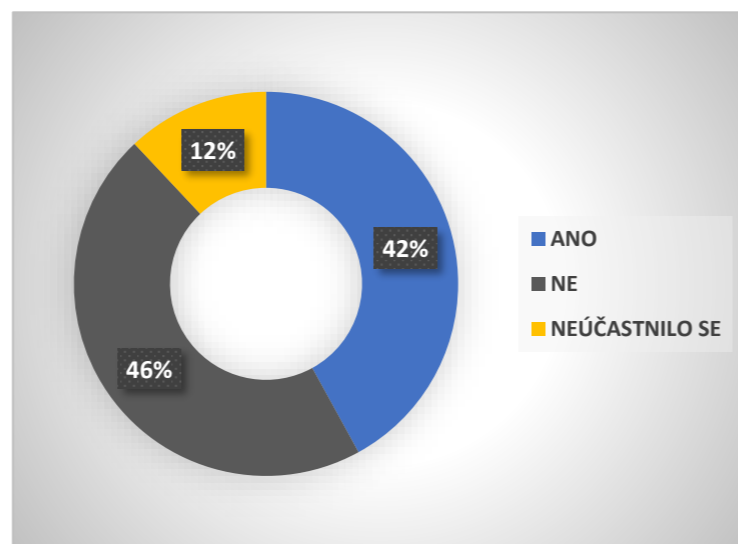

1.stupeň

Máte zájem o mléko do škol?	
ANO	73%
NE	11%
NEUČASTNILO SE	15%

2.stupeň

Máte zájem o mléko do škol?	
ANO	58%
NE	30%
NEUČASTNILO SE	12%

ZŠ Třebotov - škola

Máte zájem o mléko do škol?	
ANO	67%
NE	19%
NEUČASTNILO SE	14%

1.stupeň

Máte zájem o jogurty?	
ANO	39%
NE	46%
NEÚČASTNILO SE	15%

**2.stupeň**

Máte zájem o jogurty?	
ANO	42%
NE	46%
NEÚČASTNILO SE	12%

**ZŠ Třebotov - škola**

Máte zájem o jogurty?	
ANO	41%
NE	45%
NEÚČASTNILO SE	14%