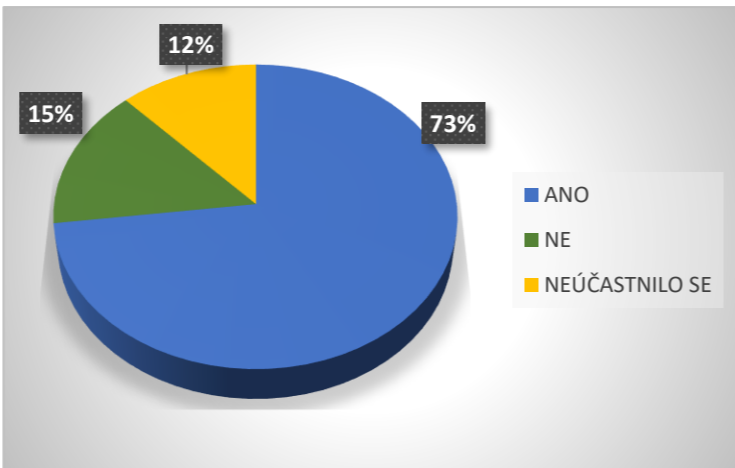

**1.stupeň**

Máte zájem o žervé?	
ANO	52%
NE	33%
NEÚČASTNILO SE	15%

**2.stupeň**

Máte zájem o žervé?	
ANO	35%
NE	53%
NEÚČASTNILO SE	12%

**ZŠ Třebotov - škola**

Máte zájem o žervé?	
ANO	45%
NE	41%
NEÚČASTNILO SE	14%

1.stupeň

Nakupujete ve školním automatu?	
ANO	54%
NE	31%
NEÚČASTNILO SE	15%

2.stupeň

Nakupujete ve školním automatu?	
ANO	39%
NE	49%
NEÚČASTNILO SE	12%

ZŠ Třebotov - škola

Nakupujete ve školním automatu?	
ANO	49%
NE	37%
NEÚČASTNILO SE	14%

1.stupeň

Víte o koších na biodpad	
ANO	76%
NE	9%
NEÚČASTNILO SE	15%

2.stupeň

Víte o koších na biodpad	
ANO	73%
NE	15%
NEÚČASTNILO SE	12%

ZŠ Třebotov - škola

Víte o koších na biodpad	
ANO	74%
NE	12%
NEÚČASTNILO SE	14%