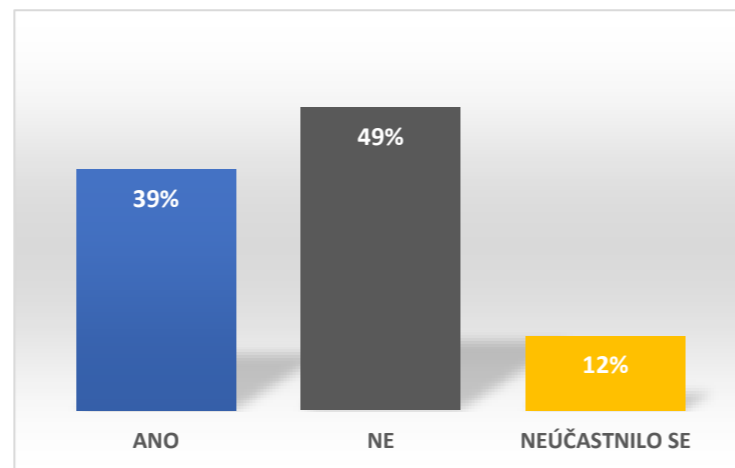

1.stupeň

Máte zájem o jogurty?	
ANO	39%
NE	46%
NEÚČASTNILO SE	15%

**2.stupeň**

Máte zájem o jogurty?	
ANO	42%
NE	46%
NEÚČASTNILO SE	12%

**ZŠ Třebotov - škola**

Máte zájem o jogurty?	
ANO	41%
NE	45%
NEÚČASTNILO SE	14%

**1.stupeň**

Máte zájem o žervé?	
ANO	52%
NE	33%
NEÚČASTNILO SE	15%

**2.stupeň**

Máte zájem o žervé?	
ANO	35%
NE	53%
NEÚČASTNILO SE	12%

**ZŠ Třebotov - škola**

Máte zájem o žervé?	
ANO	45%
NE	41%
NEÚČASTNILO SE	14%

1.stupeň

Nakupujete ve školním automatu?	
ANO	54%
NE	31%
NEÚČASTNILO SE	15%

2.stupeň

Nakupujete ve školním automatu?	
ANO	39%
NE	49%
NEÚČASTNILO SE	12%

ZŠ Třebotov - škola

Nakupujete ve školním automatu?	
ANO	49%
NE	37%
NEÚČASTNILO SE	14%