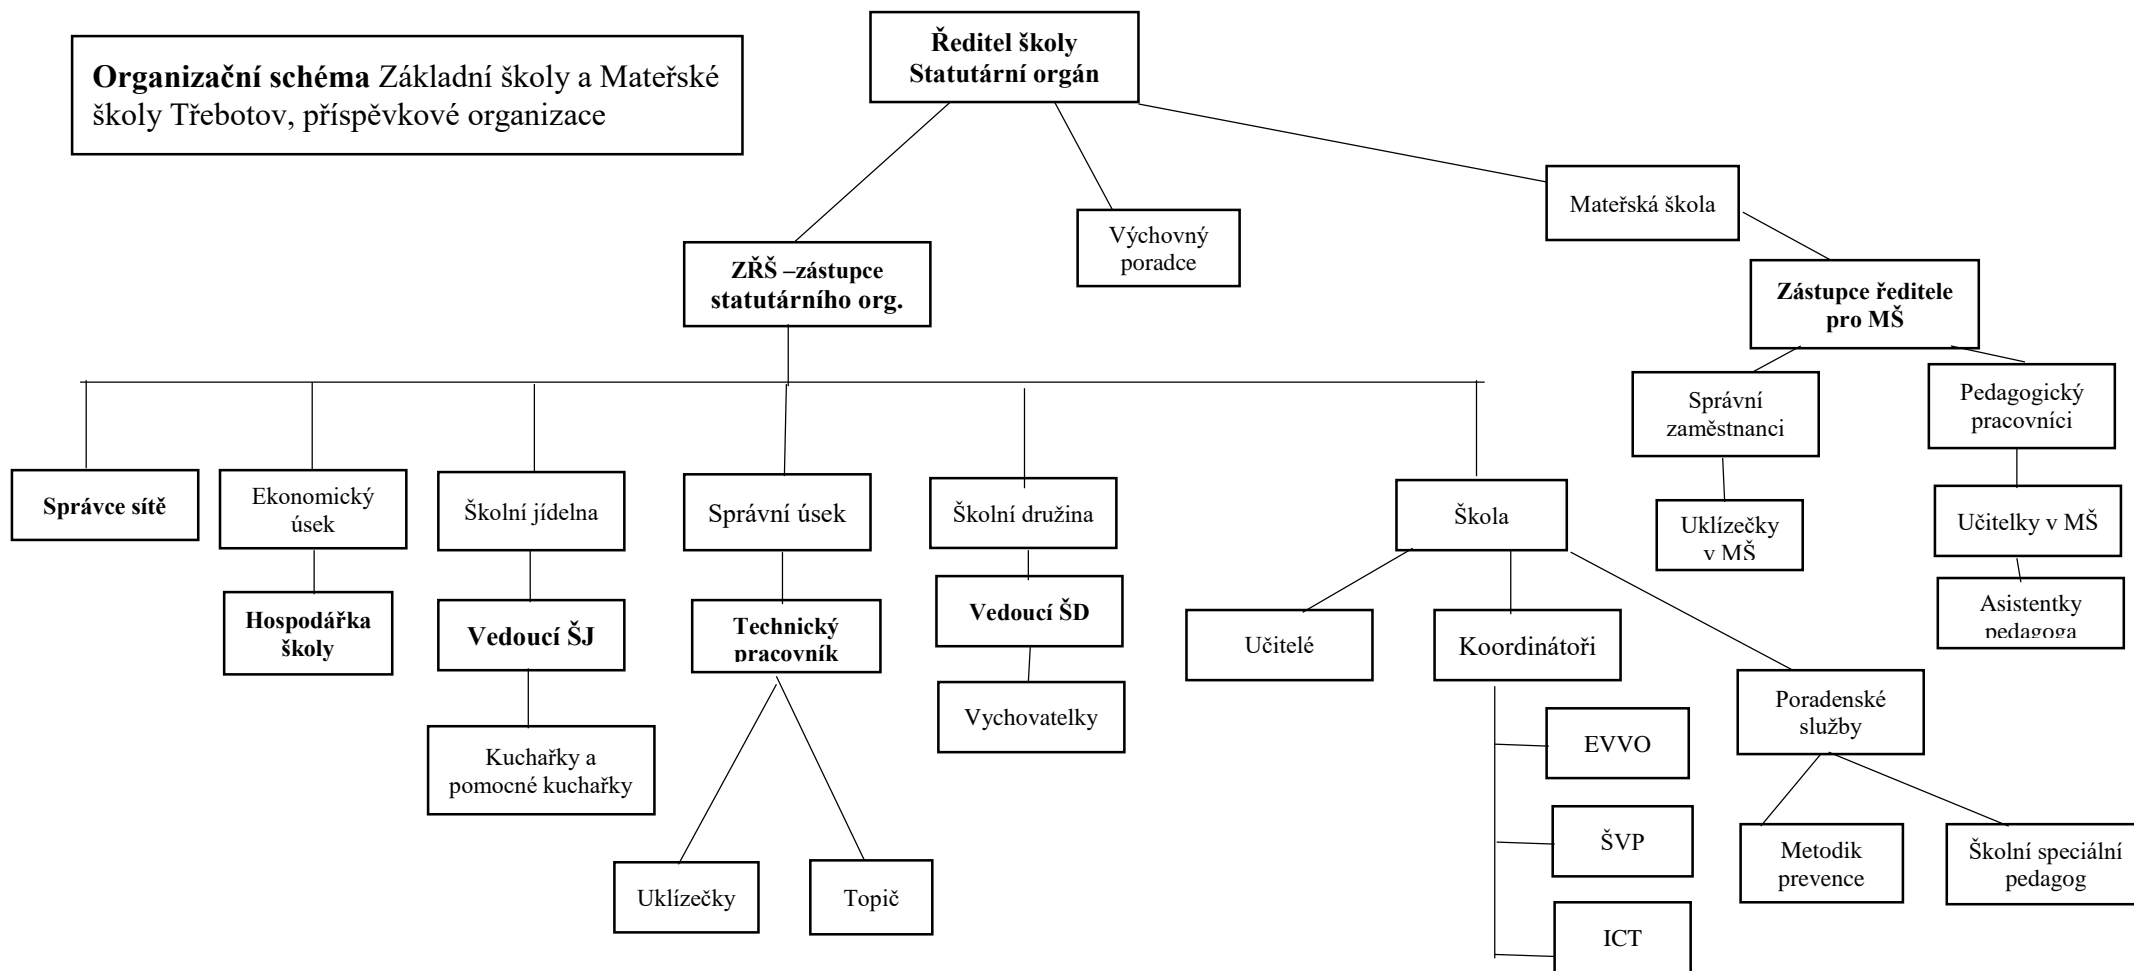

Organizační schéma Základní školy a Mateřské školy Třebotov, příspěvkové organizace

Datum uvedené na směrnici je vždy datem platnosti a dnem účinnosti dané směrnice, pokud není uvedeno jinak.

V Třebotově 11. 07. 2019